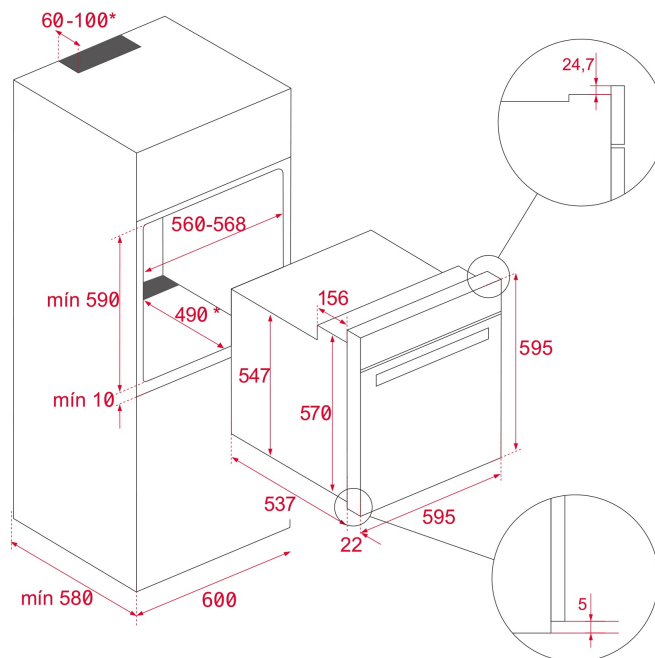

Bandeja profunda y parrilla reforzada (con sistema antivuelco)

DIMENSIONES

Altura del producto (mm): 595
Anchura del producto (mm):
 595
Profundidad del producto (mm): 537+22
Longitud del producto (mm):
Peso neto (kg): 34