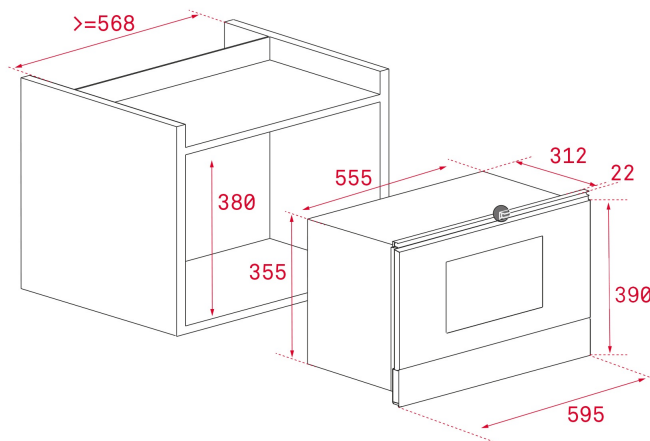

DIMENSIONES

Altura del producto (mm): 390
Anchura del producto (mm):
595
**Profundidad del producto
(mm):** 334
Longitud del producto (mm):
Peso neto (kg): 22

ESPECIFICACIONES TÉCNICAS

CARACTERÍSTICAS

Certificados: CE/CB/Gmark
Función Grill: Sí
Grill abatible: Sí
Niveles de guías de bandeja (cavidad inferior): 0
Refrigeración forzada tangencial 1 velocidad: Sí
Función microondas: Sí
Función microondas + grill: Sí
Número de niveles de potencia: 5
Inicio rápido de minuto: Sí
Ventilación tangencial: Sí
Sentido de apertura: Izquierda