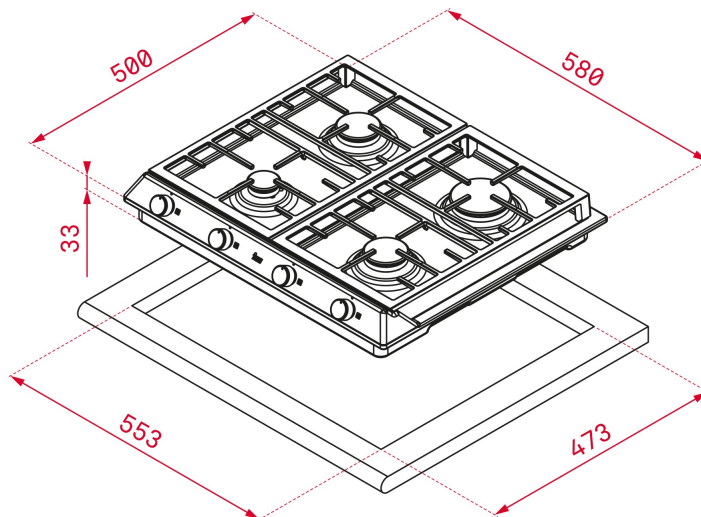

TEKA

EX 60.1 4G AI AL DR CI Placa de gas de 58 cm con mandos frontales de gas butano

Autoencendido
integrado

Seguridad por
Termopar
integrada

DESCRIPCIÓN

Placa de gas de 58 cm con mandos frontales de gas butano

DIMENSIONES

Altura del producto (mm): 84
Anchura del producto (mm): 580
Profundidad del producto (mm): 500
Longitud del producto (mm): 553
Peso neto (kg): 9,4

ESPECIFICACIONES TÉCNICAS

MEDIDAS DE AJUSTE

Anchura del hueco (mm): 553
Profundidad del hueco (mm): 473
Altura del hueco (cm): 32