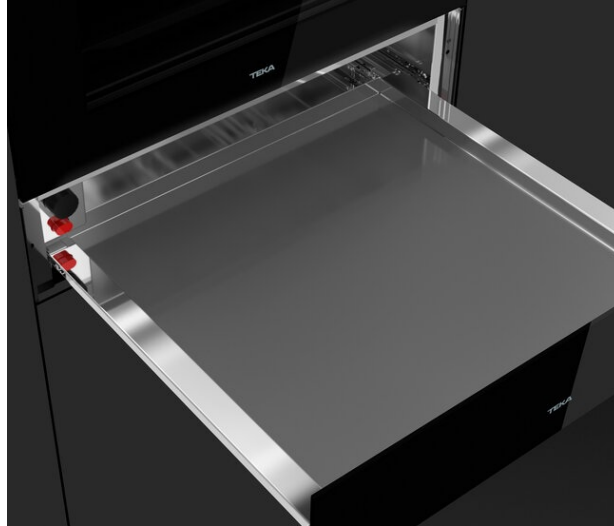

CP 150 GS Calientaplatos con termostato regulable y apertura push-pull

DESCRIPCIÓN

Calientaplatos con termostato regulable y apertura push-pull

GAMA

Maestro

COLORES

REFERENCIA

REF. 111600003
EAN. 8434778008906

TEKA

CP 150 GS

CARACTERÍSTICAS

Calientaplatos

Termostato regulable 30º - 80º C

Potencia nominal máxima: 430 W

Capacidad para 6 servicios, ejemplos:

6 platos llanos (24 cm), 6 platos hondos (10 cm) y 3 fuentes (17,19 y 32 cm) o 20 platos llanos (28 cm) o 40 tazas de té o 80 tazas de café

Cajón telescópico extraíble

Sistema de apertura push-pull

Base antideslizante

Cristal frontal no incluido. Disponible en 3 colores:

111890002 - Cristal Night River Black

111890003 - Cristal White Marble

111890004 - Cristal Stone Grey

DIMENSIONES

Altura del producto (mm): 250
Anchura del producto (mm): 645
Profundidad del producto (mm): 670
Longitud del producto (mm):
Peso neto (kg): 18

ESPECIFICACIONES TÉCNICAS

CARACTERÍSTICAS

Certificados: CE; CB
Temperatura mínima del regulador (°C): 30
Temperatura máxima del regulador (°C): 80
Frente frío: Sí
Regulador de Temperatura Mín. (°C): 30
Regulador de Temperatura Max. (°C): 80