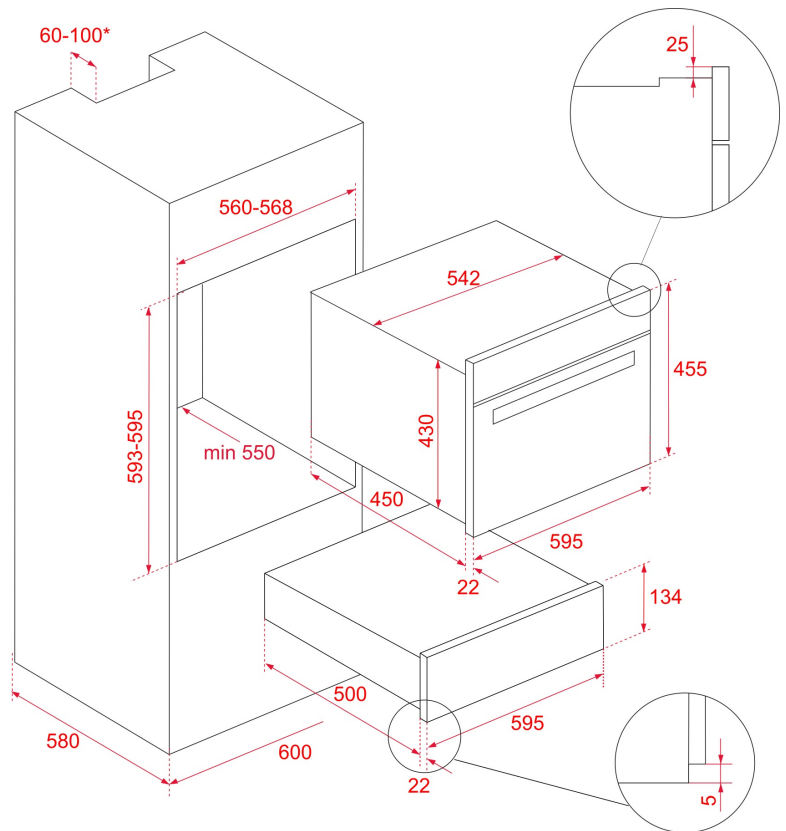

TEKA

CP 150 GS

CARACTERÍSTICAS

Calientaplatos

Termostato regulable 30º - 80º C

Potencia nominal máxima: 430 W

Capacidad para 6 servicios, ejemplos:

6 platos llanos (24 cm), 6 platos hondos (10 cm) y 3 fuentes (17,19 y 32 cm) o 20 platos llanos (28 cm) o 40 tazas de té o 80 tazas de café

Cajón telescópico extraíble

Sistema de apertura push-pull

Base antideslizante

Cristal frontal no incluido. Disponible en 3 colores:

111890002 - Cristal Night River Black

111890003 - Cristal White Marble

111890004 - Cristal Stone Grey

DIMENSIONES

Altura del producto (mm): 250
Anchura del producto (mm): 645
Profundidad del producto (mm): 670
Longitud del producto (mm):
Peso neto (kg): 18

ESPECIFICACIONES TÉCNICAS

CARACTERÍSTICAS

Certificados: CE; CB
Temperatura mínima del regulador (°C): 30
Temperatura máxima del regulador (°C): 80
Frente frío: Sí
Regulador de Temperatura Mín. (°C): 30
Regulador de Temperatura Max. (°C): 80