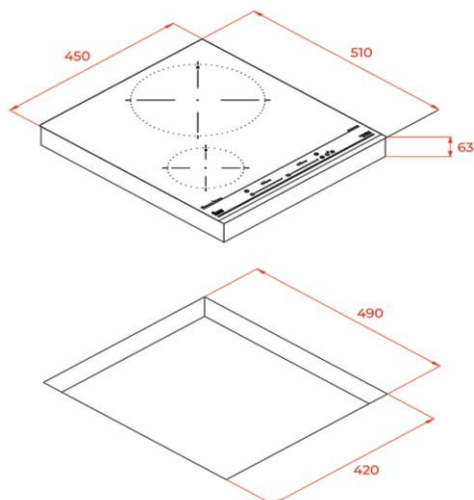

Dibujo técnico