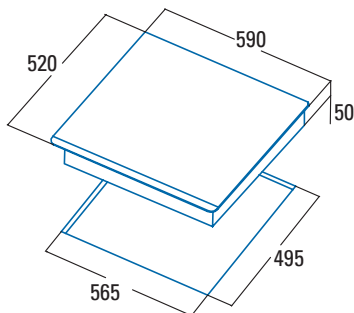

► **Accesorios (no incluidos)**

Parrilla Barbacoa.....Cod. 03017400 / EAN 8422248082563.....

5 años
Garantía
TOTAL

Inducción Free Zone
Zona Gigante

Regulación Continua
de la Potencia

Código	08026609
EAN	8422248069014
Modelo	GIGA 600 SD
Tipo	Inducción
Ficha de producto	
Zonas de cocción	4
Zona delantera derecha: Diámetro (mm)	237x189
Zona delantera derecha: Potencia (kW)	2,1
Zona delantera derecha: Booster (kW)	3,7
Zona delantera derecha: Consumo (Wh/kg)	182,7
Zona trasera derecha: Diámetro (mm)	237x189
Zona trasera derecha: Potencia (kW)	2,1
Zona trasera derecha: Booster (kW)	3,7
Zona trasera derecha: Consumo (Wh/kg)	182,7
Zona delantera central: Diámetro (mm)	-
Zona delantera central: Potencia (kW)	-
Zona delantera central: Booster (kW)	-
Zona delantera central: Consumo (Wh/kg)	-
Zona trasera central: Diámetro (mm)	-
Zona trasera central: Potencia (kW)	-
Zona trasera central: Booster (kW)	-
Zona trasera central: Consumo (Wh/kg)	-
Zona delantera izquierda: Diámetro (mm)	237x189
Zona delantera izquierda: Potencia (kW)	2,1
Zona delantera izquierda: Booster (kW)	3,7
Zona delantera izquierda: Consumo (Wh/kg)	182,7
Zona trasera izquierda: Diámetro (mm)	237x189
Zona trasera izquierda: Potencia (kW)	2,1
Zona trasera izquierda: Booster (kW)	3,7
Zona trasera izquierda: Consumo (Wh/kg)	182,7
Consumo de energía de la placa (Wh/kg)	182,7
Dimensiones	
Anchura del aparato (mm)	590
Profundidad del aparato (mm)	520
Altura del aparato (mm)	50
Anchura del hueco (mm)	565
Profundidad del hueco (mm)	495
Ranura de ventilación (mm)	5
Sistema de anclaje	Quick-Fix System
Acabado	
Color	Arena
Estética	Biselado frontal
Control	
Tipo de control	Deslizante Independiente por zona
Selector de potencia (+/-)	Individual por foco
Niveles de potencia	9 + Booster
Programación de tiempo de cocción	Sí
Alarma de cuenta atrás	Sí
Función para la limitación de potencia	No
Seguridad	
Bloqueo de seguridad	Sí
Indicador de calor residual	Sí
Detección automática de recipientes	Sí
Desconexión automática de seguridad	Sí
Protección contra derramamiento de líquidos	Sí
Conexión eléctrica	
Tensión nominal (V)	220-240
Frecuencia de la red (Hz)	50-60
Potencia máxima del aparato (kW)	7,4