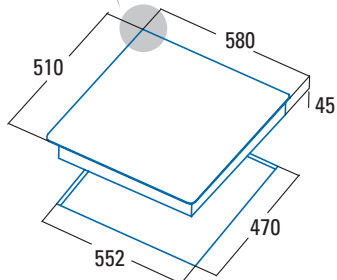

LGD 631 X

LGD 631 X

Cod. **08066002** EAN **8422248058735**

4 quemadores de gas:

Arriba: 1 semi-rápido de 1,75kW

Abajo: 1 auxiliar de 1kW

Derecha: 1 triple corona de 3,5kW

Izquierda: 1 rápido de 3kW

- Encendido electrónico integrado en el mando
- Válvulas de seguridad
- Parrillas/Quemadores de **hierro fundido**
- Preparada para **Gas Natural**
- Entrada gas: parte trasera izquierda
- Inyectores Gas Butano incluidos en la caja
- Ancho de **58cm**
- Potencia total 9,25kW**

Código	08066002
EAN	8422248058735
Modelo	LGD 631 X
Tipo (Cristal /Inox/Esmaltada)	Inox
Ficha de producto	
Preparada para gas natural	-
Preparada para gas butano	√
nº de quemadores	4
Potencia Triple Corona [kW]	3,5
Potencia Rápido [kW]	3
Potencia Semi-rápido 1 [kW]	1,75
Potencia Semi-rápido 2 [kW]	
Potencia Auxiliar [kW]	1
Dimensiones	
Anchura del aparato [mm]	580
Profundidad del aparato [mm]	510
Altura del aparato [mm]	45
Anchura del hueco [mm]	552
Profundidad del hueco [mm]	470
Sistema de anclaje	Pletinas fijación
Características	
Encendido eléctrico integrado en mando	√
Parrillas / Quemadores esmaltados	-
Parrillas / Quemadores hierro fundido	√
Seguridad	
Válvula seguridad	√
Conexión eléctrica	
Tensión nominal [V]	220-240
Frecuencia de la red [Hz]	50-60
Potencia del aparato [kW]	9,25
Accesorios	
Kit conversión natural-butano / butano-natural (incluido)	√