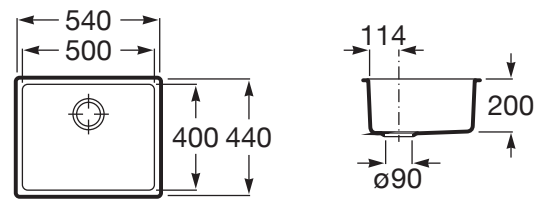

ROMA

Fregadero de 1 cubeta de acero inoxidable

PVPR (IVA INCLUIDO)

358,16 €

DIBUJOS TÉCNICOS

CARACTERÍSTICAS

Fregadero de 1 cubeta de acero inoxidable con válvula 3½" y desagüe.

Anchura de la cubeta (mm): 400

Forma: Cuadrado

Longitud de la cubeta (mm): 450

Material: Acero inoxidable

Número de cubetas: 1

Profundidad de la cubeta (mm): 200

Tipo de instalación: Bajo encimera, Sobre Encimera

INCLUYE

Pack (fregadero de una cubeta Roma y mezclador monomando Glera)