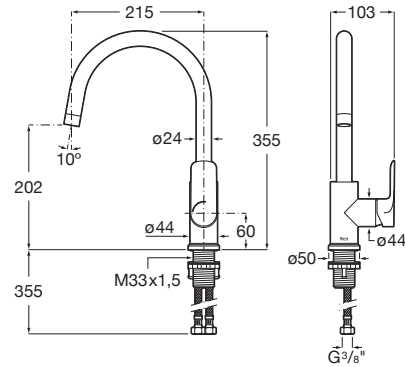

CALA

Cala - Mezclador para cocina con caño giratorio

DIBUJOS TÉCNICOS

CARACTERÍSTICAS

Mezclador para cocina con caño giratorio, aireador y enlaces de alimentación flexibles

Acabado: Cromado

Ahorro de agua y energía

Enlaces de alimentación flexibles incluidos

Lugar de instalación: Fregadero

Posición del caño: Superior

Rosca de la toma de agua: 3/8"

Tipo de grifería: Monomando

Tipo de instalación: De repisa

Evershine

SoftTurn®

Cala

Un diseño esbelto, formado por un cuerpo cilíndrico estilizado de tan solo 38 mm y una manecilla plana rectangular, en perfecta armonía con la forma del caño. En Cala, todos los elementos se combinan visualmente para crear la mejor proporción y estilo.