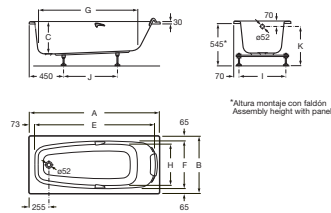

DIBUJOS TÉCNICOS

CARACTERÍSTICAS

Aislamiento acústico

Altura interior (mm): 420

Anchura interior (mm): 465

Apoyacabezas incluidos: 1

Asas incluidas: 2

Capacidad (l): 183

Capacidad (personas): 1

Desagüe: No incluido

Estructura de montaje: Con pies

Forma: Rectangular

Instalación pies: Pies incluidos

Longitud interior (mm): 1440

Material: Acrílico

Tipo de instalación: Con faldón en L derecha, Con faldón en L izquierda,

Con faldón frontal, Encastrada

Fondo antideslizante