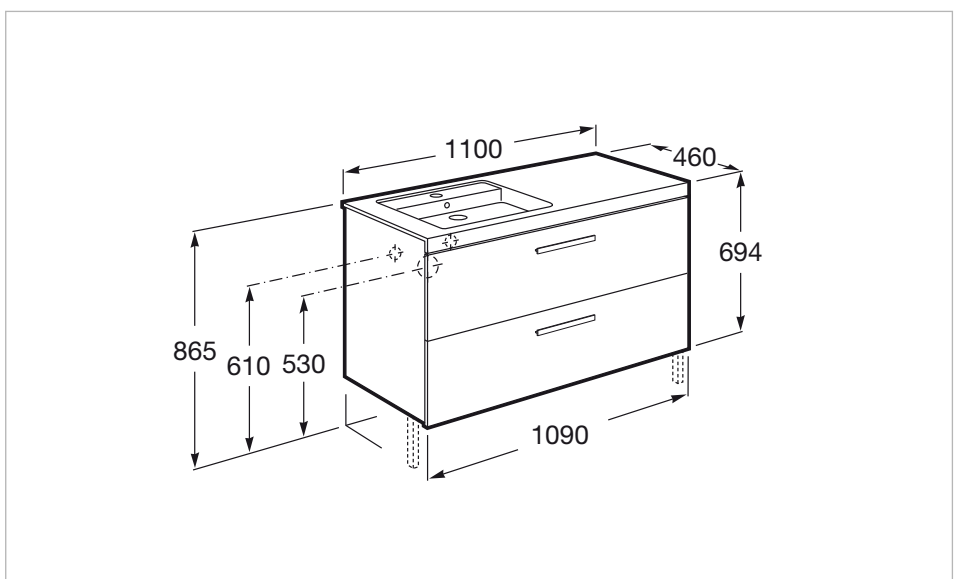

Dibujos técnicos