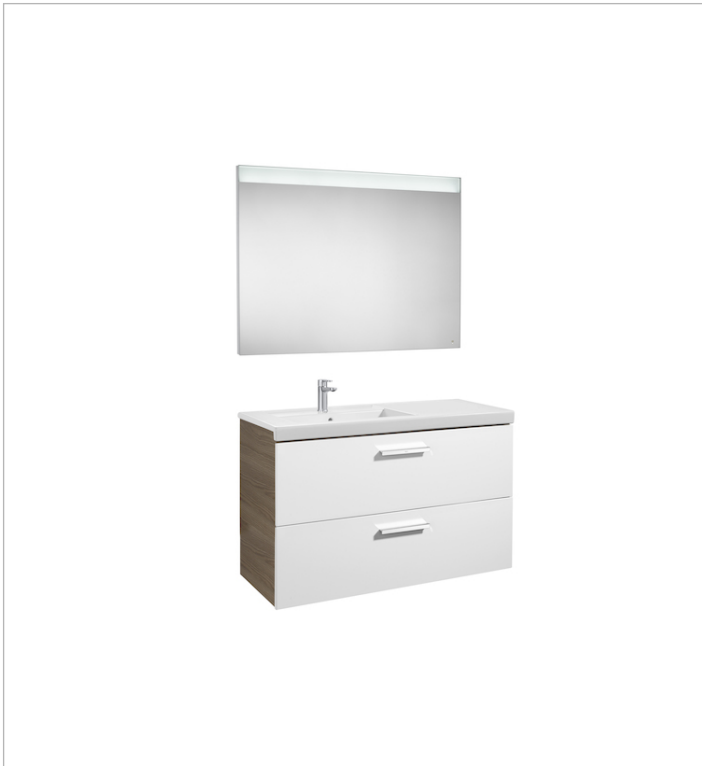

PACK - Conjunto de mueble base, lavabo de sobremueble con cubeta en la izquierda y espejo Prisma Basic con luz LED integrada en la parte superior. Sifón ahorra espacio incluido. No incluye patas ni grifería.

Lavabo / Posición de la repisa: Izquierda
 Lavabo / Repisa integrada
 Material / Lavabo: Porcelana
 Material / Marco del espejo: Aluminio
 Material / Mueble base: MDF, Melamina, Tablero de partículas

Medidas / Espejo / Altura (mm): 800
 Medidas / Espejo / Anchura (mm): 35
 Medidas / Espejo / Longitud (mm): 1100
 Mueble base / Bandejas interiores: 1
 Mueble base / Cajones interiores: 1
 Mueble base / Combinación de puertas y cajones: 2 Cajones
 Mueble base / Estructura: Cajones
 Mueble base / Separadores internos
 Mueble base / Sistema de apertura y cierre: Cajones con cierre amortiguado
 Posición del lavabo: Izquierda
 Posición del toallero: Derecha, Izquierda
 Sifón economizador de espacio incluido
 Tipo de instalación: Suspendido, Suspendido con patas

Medidas

Longitud: 1100 mm.
 Anchura: 460 mm.
 Altura: 667 mm.

Incluye

855955... Unik (mueble base con dos cajones y lavabo izquierda)
 812261000 BASIC - Espejo con iluminación LED superior

Opcional

816760001 Toallero lateral para mueble
 816761001 Set de 2 colgadores para mueble
 816764339 Conjunto de dos patas opcionales
 816819409 Caja organizadora
 816820409 Caja organizadora

Dibujos técnicos

Colección innovadora y versátil. Gracias al novedoso diseño del lavabo de líneas rectas y su variedad de medidas, representa una solución ideal para diferentes ambientes de baño.

UNIK (mueble base con dos cajones y lavabo izquierda)