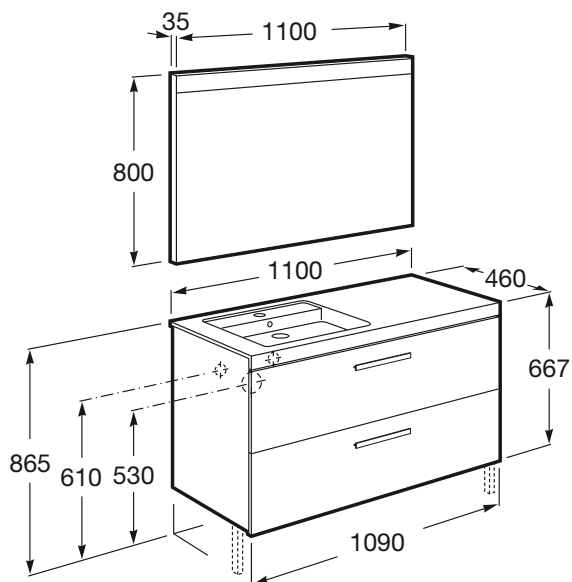

Dibujos técnicos