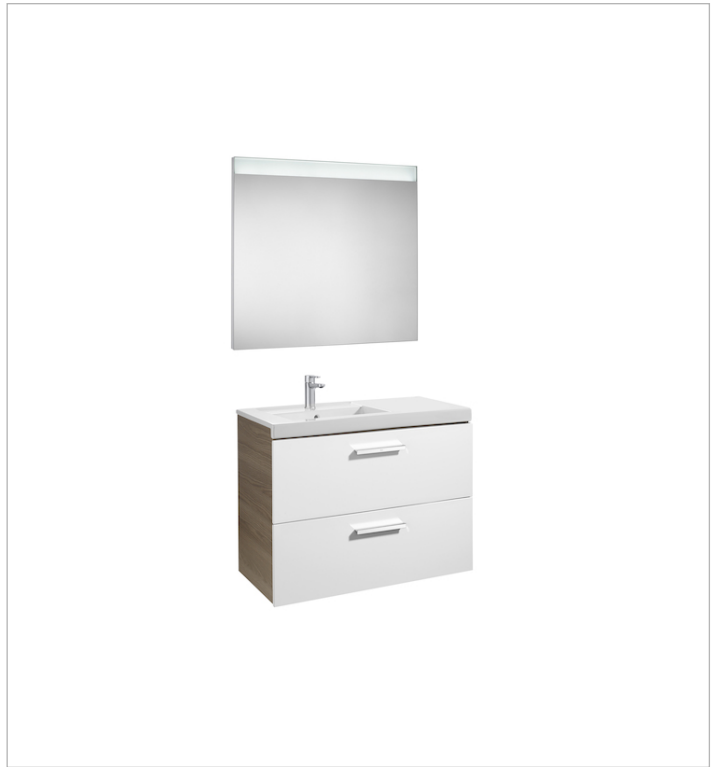

PACK - Conjunto de mueble base, lavabo de sobremueble con cubeta en la izquierda y espejo Prisma Basic con luz LED integrada en la parte superior. Sifón ahorra espacio incluido. No incluye patas ni grifería.

Lavabo / Posición de la repisa: Izquierda
 Lavabo / Repisa integrada
 Material / Lavabo: Porcelana
 Material / Marco del espejo: Aluminio
 Material / Mueble base: MDF, Melamina, Tablero de partículas

Medidas / Espejo / Altura (mm): 800
 Medidas / Espejo / Anchura (mm): 35
 Medidas / Espejo / Longitud (mm): 900
 Mueble base / Bandejas interiores: 1
 Mueble base / Cajones interiores: 1
 Mueble base / Combinación de puertas y cajones: 2 Cajones
 Mueble base / Estructura: Cajones
 Mueble base / Separadores internos
 Mueble base / Sistema de apertura y cierre: Cajones con cierre amortiguado
 Posición del lavabo: Izquierda
 Posición del toallero: Derecha, Izquierda
 Sifón economizador de espacio incluido
 Tipo de instalación: Suspendido, Suspendido con patas

Medidas

Longitud: 900 mm.
 Anchura: 460 mm.
 Altura: 667 mm.

Incluye

855953... Unik (mueble base con dos cajones y lavabo izquierda)
 812259000 BASIC - Espejo con iluminación LED superior

Opcional

816760001 Toallero lateral para mueble
 816761001 Set de 2 colgadores para mueble
 816764339 Conjunto de dos patas opcionales
 816819409 Caja organizadora
 816820409 Caja organizadora

Dibujos técnicos

Colección innovadora y versátil. Gracias al novedoso diseño del lavabo de líneas rectas y su variedad de medidas, representa una solución ideal para diferentes ambientes de baño.

UNIK (mueble base con dos cajones y lavabo izquierda)