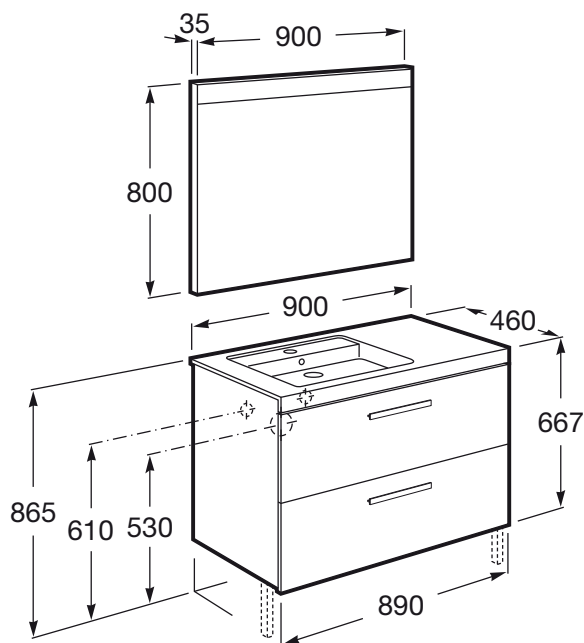

Dibujos técnicos