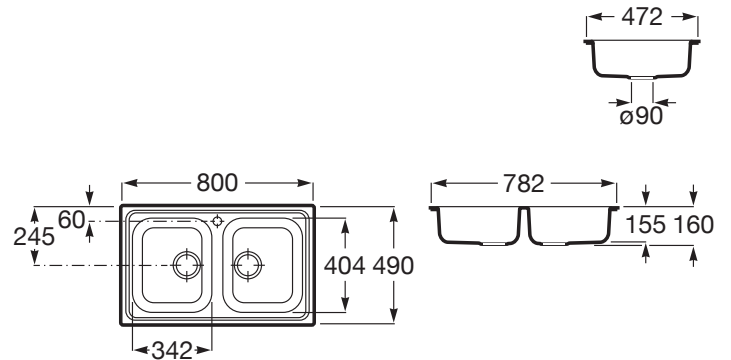

VICTORIA

Fregadero de 2 cubetas de acero inoxidable

PVPR (IVA INCLUIDO)

202,07 €

DIBUJOS TÉCNICOS

CARACTERÍSTICAS

Fregadero de 2 cubetas de acero inoxidable con válvulas 3½" y desagües.

Agujeros para grifería: 1 Agujero practicado y 1 Insinuado

Anchura de la cubeta (mm): 404

Forma: Cuadrado

Longitud de la cubeta (mm): 342

Material: Acero inoxidable

Número de cubetas: 2

Profundidad de la cubeta (mm): 155

Publication Status

Tipo de instalación: Sobre Encimera

COMPATIBLE

Sifón para fregaderos de 2 cubetas

506405507

Sifón salvaespacio para fregaderos de 2 cubetas

506405707

Victoria

Completa colección de fregaderos con cinco medidas y diferentes combinaciones de cubetas y posición del escurridor. Para todo tipo de cocinas, de las más pequeñas a las que les sobra el espacio.