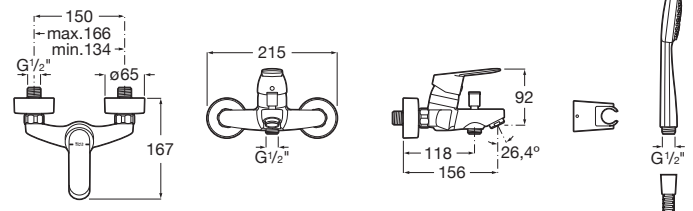

ALFA

Mezclador monomando exterior baño-ducha con inversor automático, ducha de mano, flexible de 1,70 m. y soporte de ducha articulado

PVPR (IVA INCLUIDO)

110,84 €

DIBUJOS TÉCNICOS

CARACTERÍSTICAS

Acabado: Cromado

Caudal (l/min a 3 bares): 20

Excéntricas incluidas

Inversor: Automático

Lugar de instalación: Bañera

Rosca de la toma de agua: 1/2"

Tipo de cartucho: Cerámico

Tipo de grifería: Monomando

Tipo de instalación: Mural

Evershine

SoftTurn®

INCLUYE

Ducha de mano con 1
función

5B9103C00

Soporte articulado para
ducha de mano

5B5350C00

Flexible metálico anti-
torsión universal de 1,70 m

5B2716C00

Alfa

La forma del agua. Una línea oblicua ligeramente inclinada hacia adelante genera una sensación de movimiento en el caño de la grifería Alfa. Una propuesta con carácter propio y un diseño sostenible que se adapta a cualquier baño moderno.