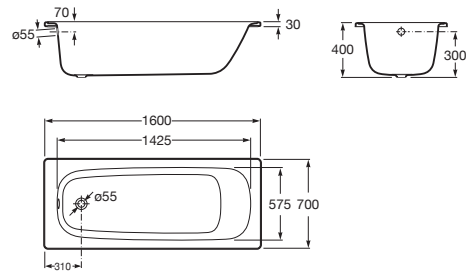

**CONTESA**

**Bañera de acero rectangular**

**MEDIDAS**

Longitud 1600 mm.

Anchura 700 mm.

Altura 400 mm.

**COLORES Y ACABADOS**

00 Blanco

PVPR (IVA INCLUIDO)

**206,91 €**

**DIBUJOS TÉCNICOS**

**CARACTERÍSTICAS**

Altura interior (mm): 400

Anchura interior (mm): 575

Capacidad (l): 168

Capacidad (personas): 1

Desagüe: No incluido

Estructura de montaje: Sin estructura

Forma: Rectangular

Instalación pies: Pies opcionales

Longitud interior (mm): 1425

Material: Acero

Tipo de instalación: Con faldón frontal, Encastrada