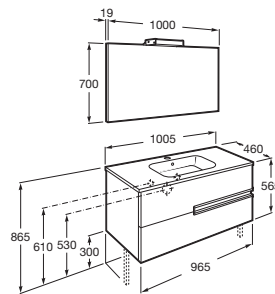

VICTORIA-N

Pack (mueble base, lavabo, espejo y aplique LED)

MEDIDAS

Longitud 1000 mm.

Anchura 460 mm.

Altura 565 mm.

COLORES Y ACABADOS

806 Blanco brillo

PVPR (IVA INCLUIDO)

665,50 €

DIBUJOS TÉCNICOS

CARACTERÍSTICAS

PACK - Conjunto de mueble base, lavabo de sobremueble, espejo y aplique LED. Sifón no incluido. No incluye patas ni grifería.

Espejo / Iluminación: Incluye apliques
Espejo / Número de luces: 1
Espejo / Potencia por luz (W): 6
Espejo / Tipo de luz: Led
Espejo / Índice de Protección de la luz: IP 44
Forma lavabo: Cuadrado
Instalación de la grifería: En el lavabo
Lavabo / Agujeros para grifería: 1 Agujero en el centro
Lavabo / Posición de la repisa: A ambos lados
Lavabo / Repisa integrada
Material / Lavabo: Porcelana
Material / Marco del espejo: Aluminio
Medidas / Espejo / Altura (mm): 700
Medidas / Espejo / Anchura (mm): 19
Medidas / Espejo / Longitud (mm): 1000
Mueble base / Combinación de puertas y cajones: 2 Cajones
Mueble base / Estructura: Cajones
Mueble base / Sistema de apertura y cierre: Cajones con cierre amortiguado
Posición del toallero: Derecha, Izquierda
Tipo de instalación: Suspendido, Suspendido con patas