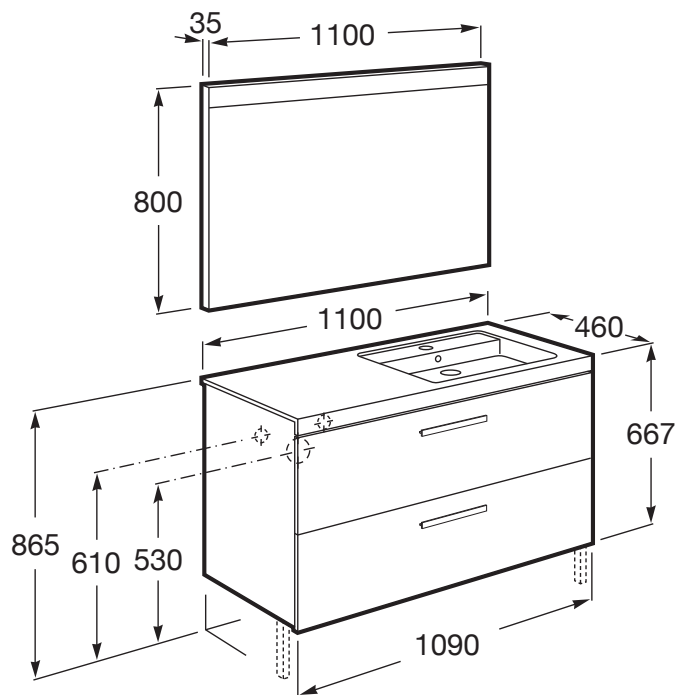

Dibujos técnicos