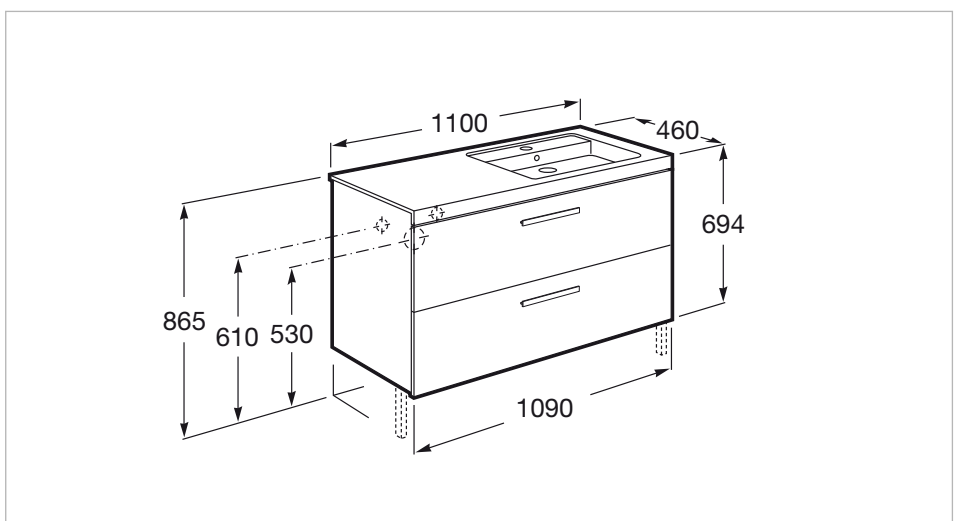

Dibujos técnicos