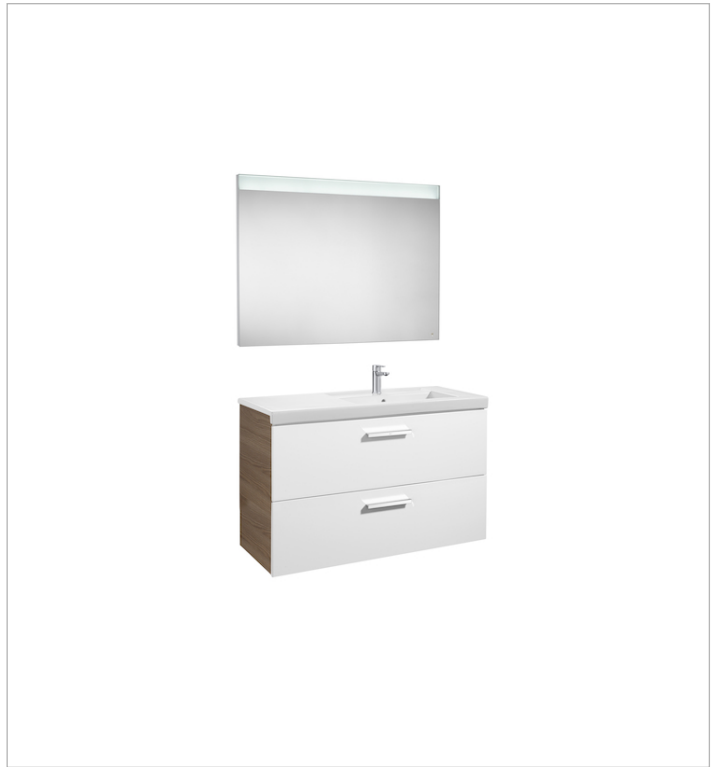

PACK - Conjunto de mueble base, lavabo de sobremueble con cubeta en la derecha y espejo Prisma Basic con luz LED integrada en la parte superior. Sifón ahorra espacio incluido. No incluye patas ni grifería.

Lavabo / Posición de la repisa: Derecha
 Lavabo / Repisa integrada
 Material / Lavabo: Porcelana
 Material / Marco del espejo: Aluminio
 Material / Mueble base: MDF, Melamina, Tablero de partículas

Medidas / Espejo / Altura (mm): 800
 Medidas / Espejo / Anchura (mm): 35
 Medidas / Espejo / Longitud (mm): 1100
 Mueble base / Bandejas interiores: 1
 Mueble base / Cajones interiores: 1
 Mueble base / Combinación de puertas y cajones: 2 Cajones
 Mueble base / Estructura: Cajones
 Mueble base / Separadores internos
 Mueble base / Sistema de apertura y cierre: Cajones con cierre amortiguado
 Posición del lavabo: Derecha
 Posición del toallero: Derecha, Izquierda
 Sifón economizador de espacio incluido
 Tipo de instalación: Suspendido, Suspendido con patas

Medidas

Longitud: 1100 mm.
 Anchura: 460 mm.
 Altura: 667 mm.

Incluye

855956... Unik (mueble base con dos cajones y lavabo derecha)
 812261000 BASIC - Espejo con iluminación LED superior

Opcional

816760001 Toallero lateral para mueble
 816761001 Set de 2 colgadores para mueble
 816764339 Conjunto de dos patas opcionales
 816819409 Caja organizadora
 816820409 Caja organizadora

Dibujos técnicos

Colección innovadora y versátil. Gracias al novedoso diseño del lavabo de líneas rectas y su variedad de medidas, representa una solución ideal para diferentes ambientes de baño.

Unik (mueble base con dos cajones y lavabo derecha)