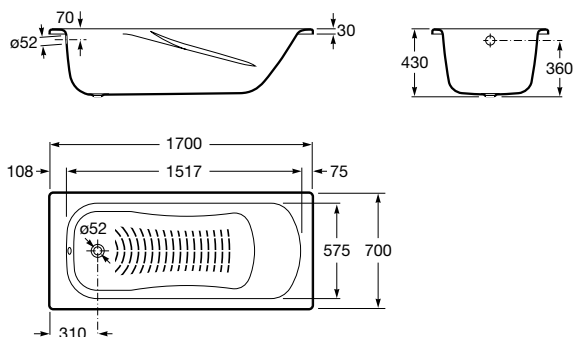

DIBUJOS TÉCNICOS