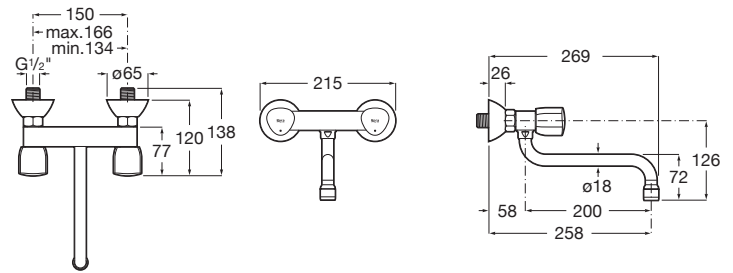

BRAVA

Mezclador bimando exterior para fregadero de cocina o lavadero con caño inferior giratorio

PVPR (IVA INCLUIDO)

117,13 €

DIBUJOS TÉCNICOS

CARACTERÍSTICAS

Acabado: Cromado

Desagüe no incluido

Enlaces de alimentación flexibles incluidos

Lugar de instalación: Fregadero

Tipo de desagüe: Desagüe no incluido

Tipo de grifería: Bimando

Tipo de grifería: Bimando

Tipo de instalación: Mural

Evershine

Brava