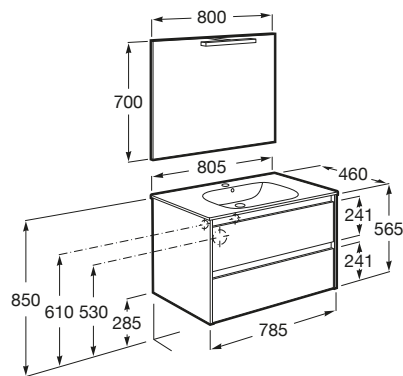

TENET

Pack (mueble de dos cajones con lavabo, espejo y aplique LED)

MEDIDAS

Longitud	785 mm
Anchura	460 mm
Altura	565 mm

COLORES Y ACABADOS

517 Nogal

PVPR (IVA INCLUIDO)

542,08 €

DIBUJOS TÉCNICOS

CARACTERÍSTICAS

PACK - Conjunto de mueble de dos cajones con lavabo y espejo Victoria con aplique LED Starlight. No incluye patas ni grifería.

Espejo / Iluminación: Incluye apliques

Espejo / Tipo de luz: Led

Instalación de la grifería: En el lavabo

Lavabo / Agujeros para grifería: 1 Agujero en el centro

Material / Lavabo: Porcelana

Medidas / Espejo / Longitud (mm): 800

Medidas / Lavabo y mueble / Altura (mm): 850

Medidas / Lavabo y mueble / Anchura (mm): 460

Medidas / Lavabo y mueble / Longitud (mm): 805

Mueble base / Estructura: Cajones

Mueble base / Separadores internos

Mueble base / Sistema de apertura y cierre: Cajones con cierre amortiguado