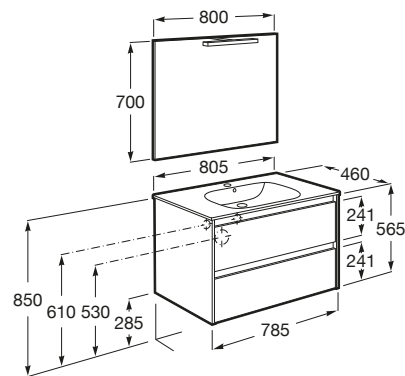

TENET

Pack (mueble de dos cajones con lavabo, espejo y aplique LED)

MEDIDAS

Longitud	785 mm
Anchura	460 mm
Altura	565 mm

COLORES Y ACABADOS

806 Blanco brillo

PVPR (IVA INCLUIDO)

542,08 €

DIBUJOS TÉCNICOS

CARACTERÍSTICAS

PACK - Conjunto de mueble de dos cajones con lavabo y espejo Victoria con aplique LED Starlight. No incluye patas ni grifería.

Espejo / Iluminación: Incluye apliques

Espejo / Tipo de luz: Led

Instalación de la grifería: En el lavabo

Lavabo / Agujeros para grifería: 1 Agujero en el centro

Material / Lavabo: Porcelana

Medidas / Espejo / Longitud (mm): 800

Medidas / Lavabo y mueble / Altura (mm): 850

Medidas / Lavabo y mueble / Anchura (mm): 460

Medidas / Lavabo y mueble / Longitud (mm): 805

Mueble base / Estructura: Cajones

Mueble base / Separadores internos

Mueble base / Sistema de apertura y cierre: Cajones con cierre amortiguado