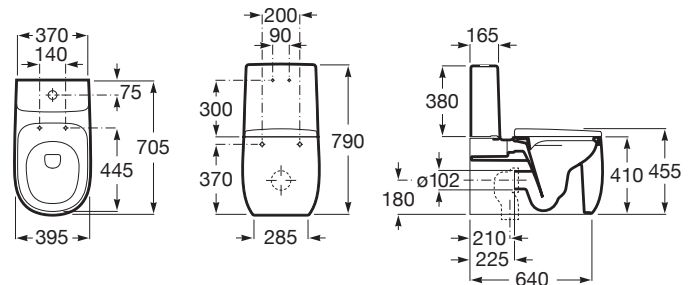

BEYOND

Taza Rimless adosada a pared con salida dual para inodoro de tanque bajo

MEDIDAS

Longitud 395 mm.

Anchura 705 mm.

Altura 790 mm.

PVPR (IVA INCLUIDO)

987,36 €

COLORES Y ACABADOS

64 Onix

DIBUJOS TÉCNICOS

CARACTERÍSTICAS

Taza Rimless adosada pared con salida dual para inodoro de tanque bajo. Incluye sistema de fijación.

Adosado a pared

Codo de evacuación incluido

Conjunto de fijaciones: Incluido

Forma: Soft

Rimless

Sistema de descarga: Arrastre

Tipo de instalación: De pie

Tipo de salida: Dual (vario)

COMPATIBLE

Cisterna de doble descarga
4,5/3L con alimentación
inferior para inodoro

3410B1..0