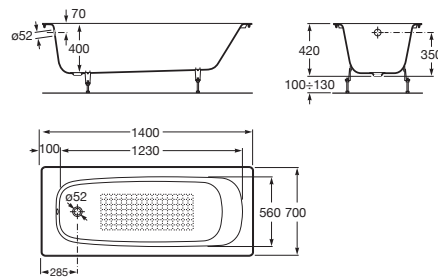

CONTINENTAL

Bañera de fundición rectangular

MEDIDAS

Longitud 1400 mm.

Anchura 700 mm.

Altura 400 mm.

COLORES Y ACABADOS

00 Blanco

PVPR (IVA INCLUIDO)

716,32 €

DIBUJOS TÉCNICOS

CARACTERÍSTICAS

Altura interior (mm): 400

Anchura interior (mm): 560

Capacidad (l): 144

Capacidad (personas): 1

Desagüe: No incluido

Estructura de montaje: Sin estructura

Forma: Rectangular

Instalación pies: Pies opcionales

Longitud interior (mm): 1230

Material: Hierro fundido

Tipo de fondo antideslizante: Aportado

Tipo de instalación: Con faldón frontal, Encastrada