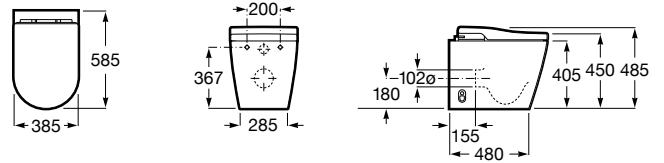

INSPIRA

In-Wash® Inspira con In-Tank® - Smart toilet adosado a pared Rimless con tanque integrado. Incluye tapa y asiento. Necesita toma de red.

MEDIDAS

Longitud	385 mm
Anchura	585 mm
Altura	485 mm

COLORES Y ACABADOS

00 Blanco

PVPR (IVA INCLUIDO)

3391,63 €

CARACTERÍSTICAS

In-Wash® con In-Tank® - Smart toilet adosado a pared Rimless Vortex con tanque de doble descarga (4,5/3 l) integrado, lo que simplifica la instalación y mantenimiento. Incluye tanque, tapa y asiento con función lavado y secado. Necesita toma de red.

DIBUJOS TÉCNICOS

Adosado a pared
 Aviso batería baja mando a distancia
 Clase de protección (IPX4)
 Codo de evacuación incluido
 Conjunto de fijaciones: Incluido
 Cánula desmontable
 Forma: Redondo
 Función lavado
 Lavado con agua caliente
 Modo silencioso
 Modos de funcionamiento luces LED: Apagado, Estándar, Estándar con luz nocturna, Luz nocturna
 Niveles de temperatura del agua: 33°, 36°, 39°, OFF
 Niveles de temperatura del aire de secado: 50°, 60°, OFF
 Número de cánulas: 1
 Panel de control: Mando a distancia
 Posiciones de la cánula: 5
 Posición de la toma de agua: Lateral derecho
 Presión del agua (Mpa): 0.05 - 0.9
 Radio frecuencia del mando a distancia (GHz): 2,4
 Roca Rimless® Vortex
 Sensor de presencia
 Sistema de descarga: Arrastre
 Soporte fijación a pared del mando a distancia incluido
 Tapa y asiento desmontables
 Tipo de Smart Toilet: In-Wash®
 Tipo de brida: Rimless Vortex
 Tipo de instalación: De pie
 Tipo de salida: Dual (vario)