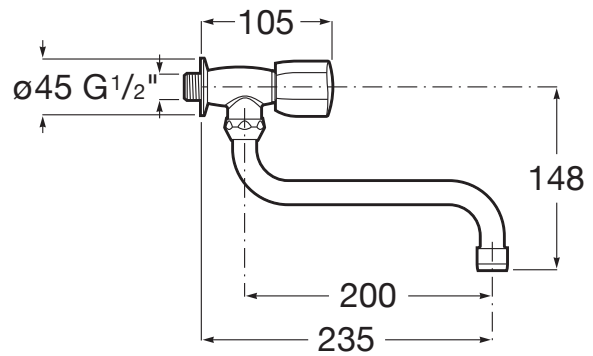

BRAVA

Grifo mural para fregadero con caño inferior giratorio

PVPR (IVA INCLUIDO)

74,66 €

DIBUJOS TÉCNICOS

CARACTERÍSTICAS

Acabado: Cromado

Desagüe no incluido

Enlaces de alimentación flexibles incluidos

Lugar de instalación: Fregadero

Tipo de desagüe: Desagüe no incluido

Tipo de grifería: Monomando

Tipo de grifería: Monomando

Tipo de instalación: Mural

Evershine

Brava