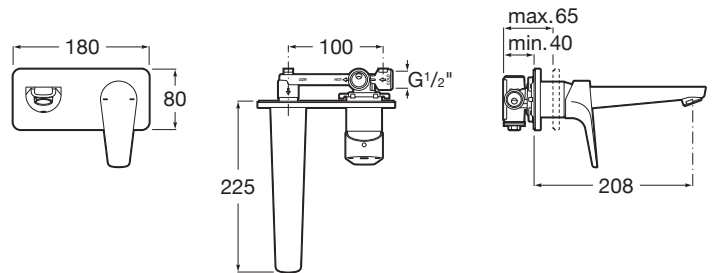

ATLAS

Mezclador monomando empotrable para lavabo

PVPR (IVA INCLUIDO)

232,32 €

DIBUJOS TÉCNICOS

CARACTERÍSTICAS

Mezclador monomando empotrable para lavabo. No incluye desagüe automático ni enlaces de alimentación flexibles. A completar con cuerpo empotrable universal A525220603.

Caudal (l/min a 3 bares): 5

Lugar de instalación: Lavabo

Posición del tirador: Lateral

Publication Status

Tipo de desagüe: Desagüe no incluido

Tipo de grifería: Monomando

Tipo de instalación: Empotrada

COMPATIBLE

Cuerpo empotrable  
universal

525220603