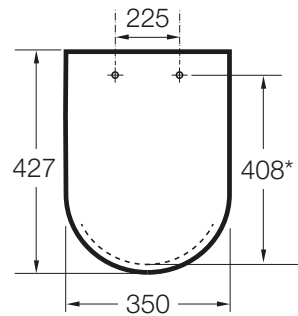

THE GAP

SQUARE - Tapa y asiento de Supralit® para inodoro de tanque bajo compacto

PVPR (IVA INCLUIDO)

73,20 €

DIBUJOS TÉCNICOS

CARACTERÍSTICAS

Adecuado para: Inodoro

EasyFix®

Forma: Cuadrada

Material de las bisagras: Acero inoxidable

Supralit®

Tapa compacta / Asiento compacto

EasyClean®

Material antibacteriano

COMPATIBLE

SQUARE - Taza compacta adosada a pared con salida dual para inodoro de tanque bajo. Incluye juego de fijación.

342472..0

SQUARE - Taza compacta Rimless adosada pared con salida dual para inodoro de tanque bajo

342737..H

SQUARE - Taza suspendida compacta Rimless con fijaciones ocultas

34647A..0

The Gap

Esta colección aporta un estilo compacto y funcional. Su amplia gama permite optimizar cualquier espacio de baño. Sus líneas modernas y elegantes la convierten en una decisión inteligente.