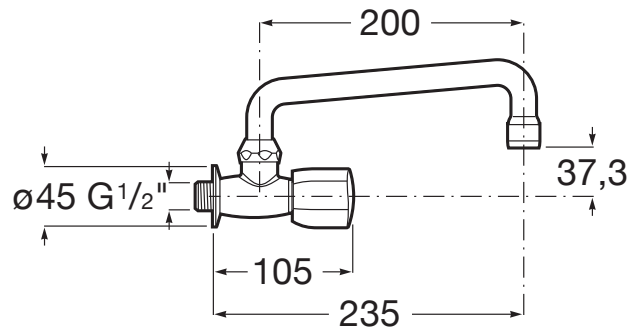

BRAVA

Grifo de pared para fregadero con caño superior giratorio

PVPR (IVA INCLUIDO)

84,70 €

DIBUJOS TÉCNICOS

CARACTERÍSTICAS

Acabado: Cromado

Desagüe no incluido

Enlaces de alimentación flexibles incluidos

Lugar de instalación: Fregadero

Tipo de desagüe: Desagüe no incluido

Tipo de grifería: Monomando

Tipo de grifería: Monomando

Tipo de instalación: Mural

Evershine

Brava