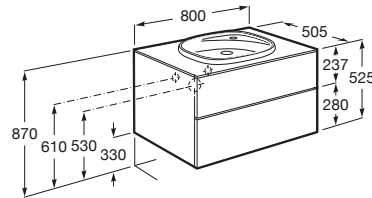

BEYOND

Unik (mueble base con dos cajones y lavabo de FINECERAMIC®)

MEDIDAS

Longitud 800 mm.
Anchura 505 mm.
Altura 525 mm.

COLORES Y ACABADOS

402 Roble City

PVPR (IVA INCLUIDO)

1213,63 €

DIBUJOS TÉCNICOS

CARACTERÍSTICAS

UNIK - Conjunto de mueble base con dos cajones y lavabo de FINECERAMIC®. No incluye patas ni grifería.

Forma lavabo: Ovalado

Instalación de la grifería: En el lavabo

Lavabo / Agujeros para grifería: 1 Agujero en el lado derecho

Lavabo / Sin rebosadero

Material / Lavabo: FINECERAMIC®

Material / Mueble base: Tablero de partículas

Medidas / Lavabo y mueble / Altura (mm): 525

Medidas / Lavabo y mueble / Anchura (mm): 500

Medidas / Lavabo y mueble / Longitud (mm): 800