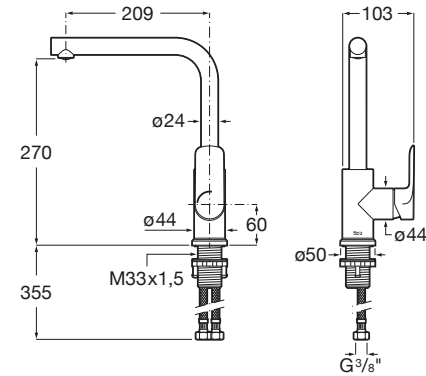

CALA

Mezclador para cocina con caño giratorio

PVPR (IVA INCLUIDO)

290,40 €

DIBUJOS TÉCNICOS

CARACTERÍSTICAS

Mezclador para cocina con caño giratorio, aireador y enlaces de alimentación flexibles. Apertura en agua fría.

Ahorro de agua y energía

Apertura frontal en agua fría

Enlaces de alimentación flexibles incluidos

Garantía: 5 años

Lugar de instalación: Fregadero

Máxima Presión Dinámica (kPa): 5

Posición del tirador: Lateral

Rosca de la toma de agua: 3/8"

Tipo de aireador: Reparado

Tipo de desagüe: Desagüe no incluido

Tipo de grifería: Monomando

Tipo de instalación: De repisa

Válvula antirretorno

Cala

Un diseño esbelto, formado por un cuerpo cilíndrico estilizado de tan solo 38 mm y una manecilla plana rectangular, en perfecta armonía con la forma del caño. En Cala, todos los elementos se combinan visualmente para crear la mejor proporción y estilo.