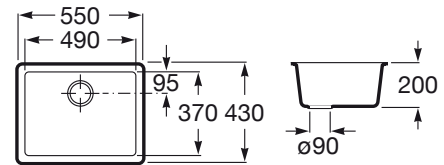

RIGA

Fregadero de 1 cubeta de QUARZEX®

MEDIDAS

Longitud	550 mm
Anchura	430 mm
Altura	200 mm

COLORES Y ACABADOS

94 Negro

PVPR (IVA INCLUIDO)

475,53 €

DIBUJOS TÉCNICOS

CARACTERÍSTICAS

Fregadero de 1 cubeta de QUARZEX® con válvula 3 1/2"

Forma: Rectangular

Material: QUARZEX®

Número de cubetas: 1

Profundidad de la cubeta (mm): 200

Publication Status

Tipo de instalación: Bajo encimera, Sobre Encimera