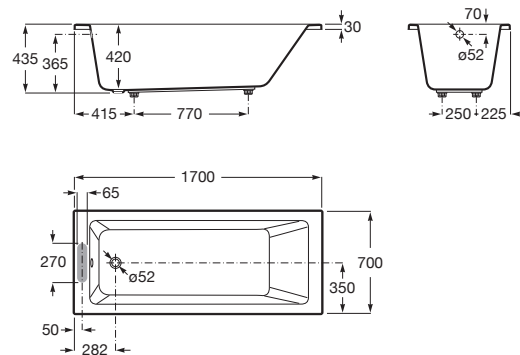

VYTHOS

Bañera acrílica rectangular

MEDIDAS

Longitud 1700 mm.

Anchura 700 mm.

Altura 435 mm.

COLORES Y ACABADOS

00 Blanco

PVPR (IVA INCLUIDO)

654,61 €

DIBUJOS TÉCNICOS

CARACTERÍSTICAS

Altura interior (mm): 420

Anchura interior (mm): 580

Capacidad (l): 218

Capacidad (personas): 1

Desagüe: No incluido

Diámetro del desagüe (mm): 52

Estructura de montaje: Con pies

Forma: Rectangular

Instalación pies: Pies opcionales

Longitud interior (mm): 1515

Material: Acrílico

Peso (kg): 17,5

Posición de la repisa para grifería: Lado corto

Tipo de instalación: Encastrada

COMPATIBLE

Faldón frontal para bañera
acrílica

259113..0

Faldón lateral para bañera
acrílica

259115..0

Apoyacabezas