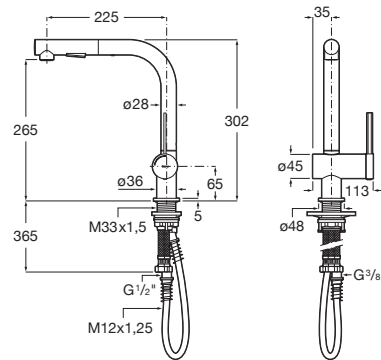

ONA

Mezclador monomando para cocina con caño extraíble giratorio y función ducha para aclarado

PVPR (IVA INCLUIDO)

482,79 €

DIBUJOS TÉCNICOS

CARACTERÍSTICAS

Mezclador monomando para cocina con caño recto giratorio y ducha extraíble de 2 funciones. Incluye enlaces de alimentación flexibles. Apertura en agua fría.

Ahorro de agua y energía

Apertura frontal en agua fría

Enlaces de alimentación flexibles incluidos

Garantía: 5 años

Lugar de instalación: Fregadero

Máxima Presión Dinámica (kPa): 5

Posición del tirador: Lateral

Rosca de la toma de agua: 3/8"

Tipo de aireador: Reparado

Tipo de desagüe: Desagüe no incluido

Tipo de grifería: Monomando

Tipo de instalación: De repisa

Válvula antirretorno

Evershine

Ona