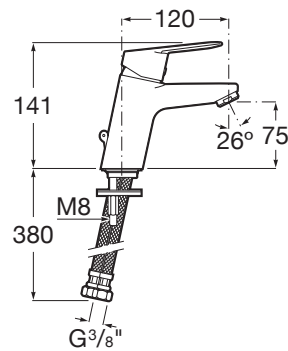

ALFA

Mezclador monomando para lavabo con enganche para cadenilla, Cold Start

PVPR (IVA INCLUIDO)

74,90 €

DIBUJOS TÉCNICOS

CARACTERÍSTICAS

Mezclador monomando para lavabo con enganche para cadenilla y enlaces de alimentación flexibles. Apertura en agua fría

Acabado: Cromado

Ahorro de agua y energía

Caudal (l/min a 3 bares): 5

Enlaces de alimentación flexibles incluidos

Lugar de instalación: Lavabo

Publication Status

Rosca de la toma de agua: 3/8"

Tipo de desagüe: Con enganche para cadenilla