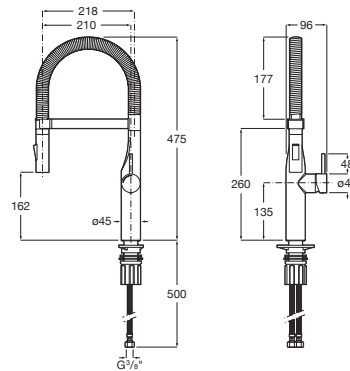

GLERA

Pro - Mezclador monomando para cocina con caño giratorio de PVC y ducha extraíble de dos funciones

PVPR (IVA INCLUIDO)

344,85 €

DIBUJOS TÉCNICOS

CARACTERÍSTICAS

Pro - Mezclador monomando para cocina con caño curvo giratorio de PVC de color negro y ducha extraíble de dos funciones con acople magnético y enlaces de alimentación flexibles. Apertura en agua fría.

Acabado: Cromado

Ahorro de agua y energía

Caudal (l/min a 3 bares): 6

Desagüe automático

Funciona con baja presión (inferior a 1 bar)

Lugar de instalación: Fregadero

Rosca de la toma de agua: 3/8"

Tipo de desagüe: Desagüe no incluido