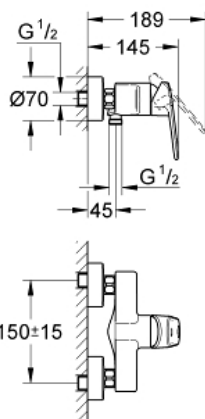

EUROPLUS
 Monomando de ducha 1/2"
 MODEL # 33577002

Pure Freude
 an Wasser

Product Description:
EUROPLUS
 Monomando de ducha 1/2"

Standard Specification:
 Montaje mural
Palanca metálica
GROHE SilkMove Cartucho de discos cerámicos 46 mm
 Limitador de temperatura
GROHE StarLight acabado cromado
 Limitador ecológico de caudal
 Caudal ajustable
 Toma inferior para flexo G 1/2" con válvula anti-retorno incorporada
 Racores en S

Color:
 □ 33577002 cromo