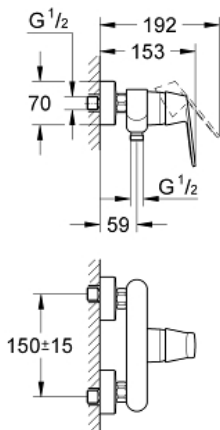

EUROSMART COSMOPOLITAN

Monomando de ducha 1/2"

MODEL # 32837000

Pure Freude
an Wasser

GROHE

Product Description:
EUROSMART COSMOPOLITAN
Monomando de ducha 1/2"

Standard Specification:
GROHE SilkMove Cartucho de discos cerámicos 46 mm
Limitador ecológico de caudal
Toma inferior para flexo G 1/2" con válvula anti-retorno incorporada
Racores en S
Limitador de temperatura opcional 46 375 000