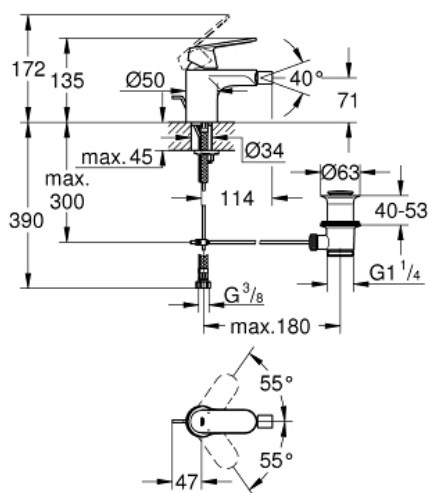

EUROSMART COSMOPOLITAN
Monomando de bidé 1/2" Tamaño
S

MODEL # 32839000

Pure Freude
an Wasser

GROHE

Product Description:
EUROSMART COSMOPOLITAN
Monomando de bidé 1/2"
Tamaño S

Standard Specification:
GROHE SilkMove Cartucho de
discos cerámicos de 35 mm
Limitador ecológico de caudal
GROHE QuickFix rápido sistema de instalación
Rótula orientable
Vaciador automático
Con conexiones flexibles
Limitador de temperatura opcional 46 375

Color:
□ 32839000 cromo