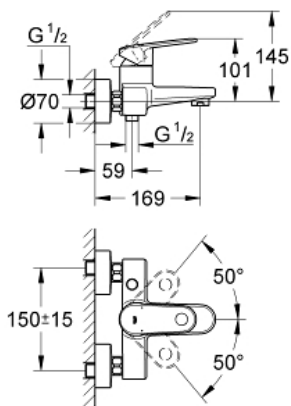

EUROPLUS

Monomando para baño y ducha 1/2"

MODEL # 33553002

Pure Freude
an Wasser

GROHE

Product Description:

EUROPLUS
Monomando para baño
y ducha 1/2"

Standard Specification:

Palanca metálica

GROHE SilkMove Cartucho de
discos cerámicos 46 mm

Limitador de temperatura

GROHE StarLight acabado cromado

Limitador ecológico de caudal

Caudal ajustable

Inversor automático: baño/ducha

Mousseur **SpeedClean**

Válvula anti-retorno en la conexión
de salida de la ducha 1/2"

Racores en S

Color:

□ 33553002 cromo