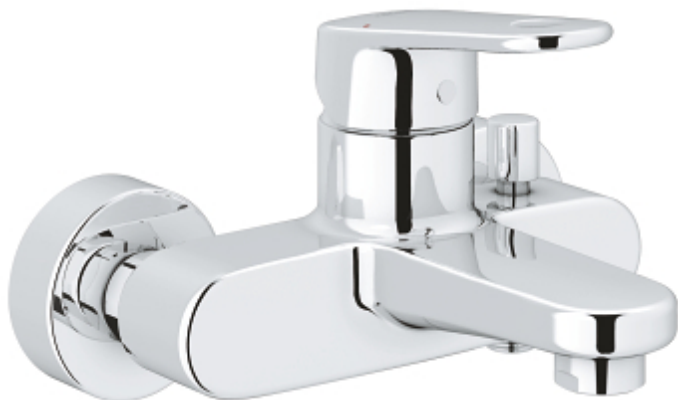

EUROPLUS

Monomando para baño y ducha 1/2"

MODEL # 33553002

Pure Freude
an Wasser

GROHE

Product Description:

EUROPLUS
Monomando para baño
y ducha 1/2"

Standard Specification:

Palanca metálica

GROHE SilkMove Cartucho de
discos cerámicos 46 mm

Limitador de temperatura

GROHE StarLight acabado cromado

Limitador ecológico de caudal

Caudal ajustable

Inversor automático: baño/ducha

Mousseur **SpeedClean**

Válvula anti-retorno en la conexión
de salida de la ducha 1/2"

Racores en S

Color:

□ 33553002 cromo