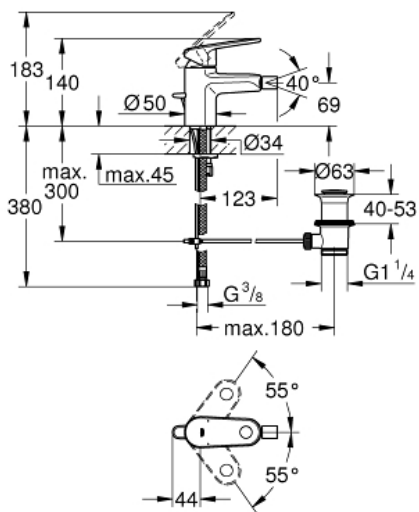

EUROPLUS Monomando de bidé 1/2" Tamaño S

MODEL # 33241002

Pure Freude
an Wasser

GROHE

Product Description:

EUROPLUS

Monomando de bidé 1/2"

Tamaño S

Standard Specification:

GROHE SilkMove Cartucho de

discos cerámicos de 35 mm

Limitador ecológico de caudal

Limitador de temperatura

GROHE QuickFix Plus

Rótula orientable

Vaciador automático

Con conexiones flexibles

Color:

□ 33241002 cromo