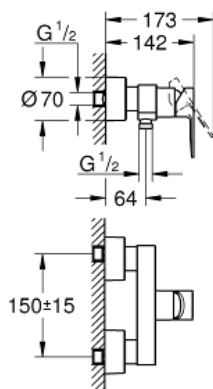

LINEARE
Monomando de ducha 1/2"
MODEL # 33865001

Pure Freude
an Wasser

GROHE

Product Description:

LINEARE

Monomando de ducha 1/2"

Standard Specification:

Montaje mural

Palanca metálica

GROHE SilkMove Cartucho de discos cerámicos de 35 mm con limitador ecológico de temperatura

GROHE StarLight acabado cromado

1 salida a ducha G 1/2"

Válvula anti-retorno

Racores en S

Válvula anti-retorno