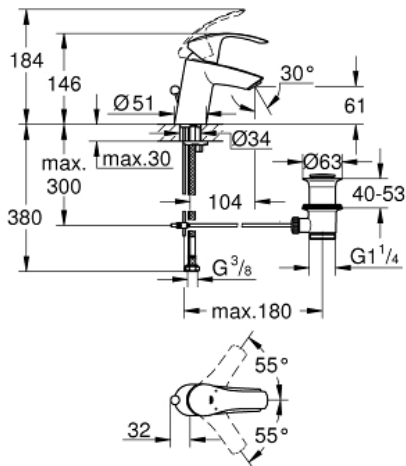

EUROSMART
Monomando de lavabo 1/2"
" Tamaño S
MODEL # 33265002

Pure Freude
an Wasser

GROHE

Product Description:

EUROSMART

Monomando de lavabo 1/2"

Tamaño S

Standard Specification:

de instalación

Vaciador automático

Con conexiones flexibles

Color:

□ 33265002 cromo