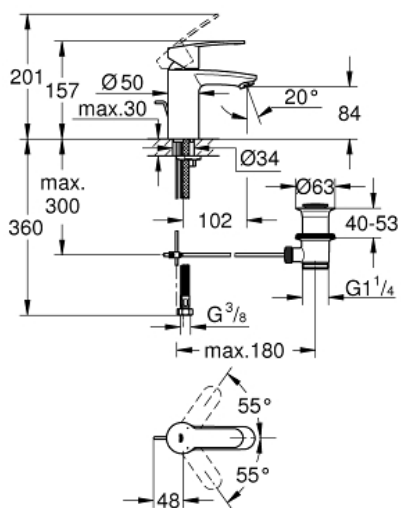

EUROSTYLE COSMOPOLITAN

Monomando de lavabo 1/2"

" Tamaño S

MODEL # 33552002

Pure Freude
an Wasser

GROHE

Product Description:

EUROSTYLE COSMOPOLITAN

Monomando de lavabo 1/2"

Tamaño S

Standard Specification:

GROHE SilkMove Cartucho de

discos cerámicos de 35 mm

Limitador ecológico de caudal

Aireador tipo «Mousseur»

Vaciador automático

Con conexiones flexibles

Limitador de temperatura opcional 46 375

Color:

□ 33552002 cromo

Presión (bares)