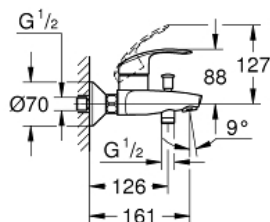

EUROSMART
Monomando para baño y ducha
1/2"

MODEL # 33300002

Pure Freude
an Wasser

GROHE

Product Description:
EUROSMART
Monomando para baño
y ducha 1/2"

Standard Specification:
Palanca metálica
GROHE SilkMove Cartucho de
discos cerámicos de 35 mm
con limitador ecológico de temperatura
GROHE StarLight acabado cromado
Limitador ecológico de caudal
Inversor automático: baño/ducha
Aireador tipo «Mousseur»
Válvula anti-retorno en la conexión
de salida de la ducha 1/2"
Racores en S
Florones metálicos