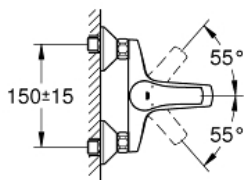

EUROSMART
Monomando para baño y ducha
1/2"

MODEL # 33300002

Pure Freude
an Wasser

GROHE

Product Description:
EUROSMART
Monomando para baño
y ducha 1/2"

Standard Specification:
Palanca metálica
GROHE SilkMove Cartucho de
discos cerámicos de 35 mm
con limitador ecológico de temperatura
GROHE StarLight acabado cromado
Limitador ecológico de caudal
Inversor automático: baño/ducha
Aireador tipo «Mousseur»
Válvula anti-retorno en la conexión
de salida de la ducha 1/2"
Racores en S
Florones metálicos