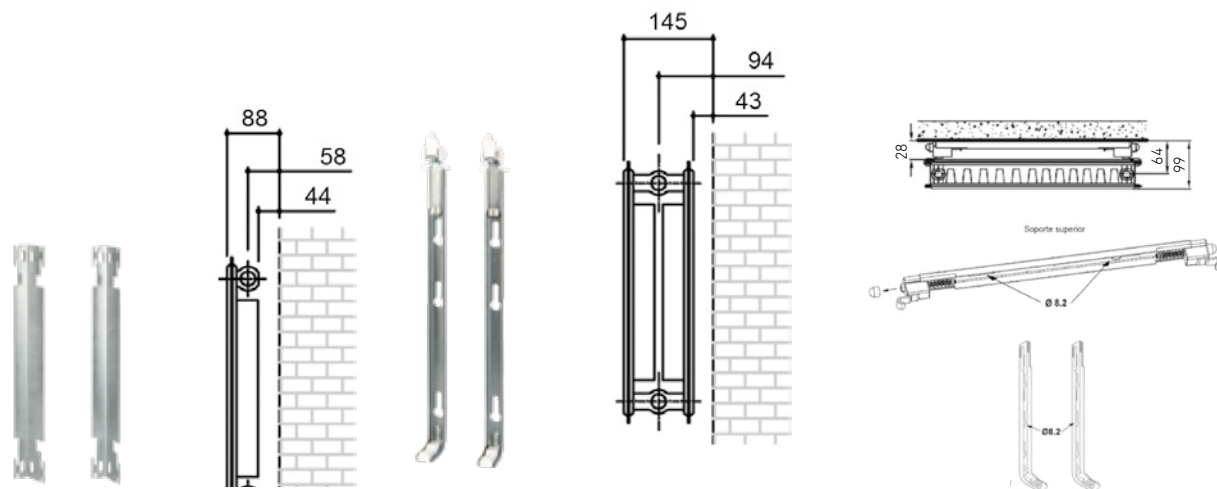

**Soportes paneles de acero**

	Kit soportes alicatar ADRA 11 S				Kit soportes alicatar Genius ADRA 22 S / ADRAPLAN				Kit soportes alicatar Genius PV S	
Aplicación	ADRA 11 400 S	ADRA 11 500 S	ADRA 11 600 S	ADRA 11 700 S	ADRA 22 400 S	ADRA 22 500 S	ADRA 22 600 S y ADRAPLAN S	ADRA 22 700 S	PV 400 S	PV 600 S
Uds paquete	2	2	2	2	2	2	2	2	3	3
Referencia	<b>7216993</b>	<b>7216995</b>	<b>7216997</b>	<b>7216999</b>	<b>7219704</b>	<b>7216985</b>	<b>7216986</b>	<b>7216987</b>	<b>7664776</b>	<b>7664777</b>
Precio	<b>3,85 €</b>	<b>4,35 €</b>	<b>5,25 €</b>	<b>5,75 €</b>	<b>12 €</b>	<b>11,80 €</b>	<b>12 €</b>	<b>13 €</b>	<b>31,50 €</b>	<b>32,70 €</b>

## Complementos paneles de acero

Blister 2 tapones 1 purgador cincado

Unidades	1
Rosca	Derecha
Referencia	<b>7217001</b>
Precio	<b>3,90 €</b>

Tapón purgador orientable 1/2" cincado

Unidades	1
Rosca	Derecha
Referencia	<b>195210005</b>
Precio	<b>1,20 €</b>

Tapón ciego 1/2" cincado

Unidades	1
Rosca	Derecha
Referencia	<b>171122830</b>
Precio	<b>0,55 €</b>

Reducción de 1/2" x 1/8" cincado

Unidades	1
Rosca	Derecha
Referencia	<b>171123530</b>
Precio	<b>1,55 €</b>

Reducción de 1/2" x 3/8" cincado

Unidades	1
Rosca	Derecha
Referencia	<b>171123531</b>
Precio	<b>1,55 €</b>

Junta plana para tapones y reducciones 1/2"

Unidades	1
Rosca	-
Referencia	<b>171123930</b>
Precio	<b>0,40 €</b>