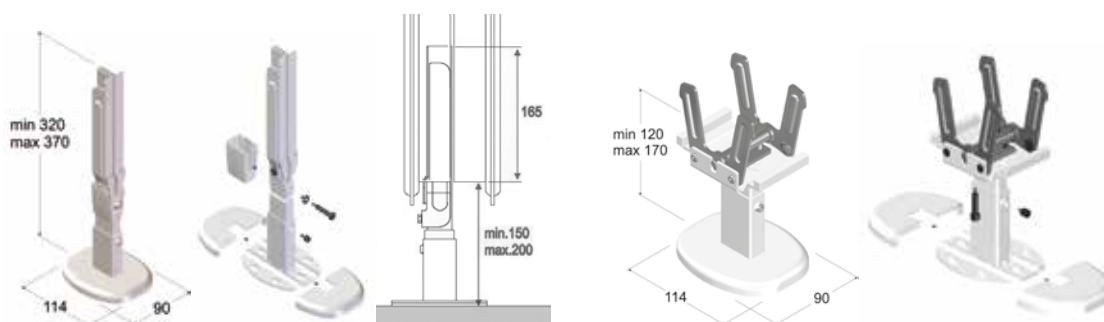

**Soportes paneles de acero**

	Kit soportes alicatar ADRA 11 S				Kit soportes alicatar Genius ADRA 22 S / ADRAPLAN				Kit soportes alicatar Genius PV S	
Aplicación	ADRA 11 400 S	ADRA 11 500 S	ADRA 11 600 S	ADRA 11 700 S	ADRA 22 400 S	ADRA 22 500 S	ADRA 22 600 S y ADRAPLAN S	ADRA 22 700 S	PV 400 S	PV 600 S
Uds paquete	2	2	2	2	2	2	2	2	3	3
Referencia	<b>7216993</b>	<b>7216995</b>	<b>7216997</b>	<b>7216999</b>	<b>7219704</b>	<b>7216985</b>	<b>7216986</b>	<b>7216987</b>	<b>7664776</b>	<b>7664777</b>
Precio	<b>3,85 €</b>	<b>4,35 €</b>	<b>5,25 €</b>	<b>5,75 €</b>	<b>12 €</b>	<b>11,80 €</b>	<b>12 €</b>	<b>13 €</b>	<b>31,50 €</b>	<b>32,70 €</b>

## Complementos paneles de acero

Blister 2 tapones 1 purgador cincado

Unidades	1
Rosca	Derecha
Referencia	<b>7217001</b>
Precio	<b>3,90 €</b>

Tapón purgador orientable 1/2" cincado

Unidades	1
Rosca	Derecha
Referencia	<b>195210005</b>
Precio	<b>1,20 €</b>

Reducción de 1/2" x 3/8" cincado

Unidades	1
Rosca	Derecha
Referencia	<b>171123531</b>
Precio	<b>1,55 €</b>

Junta plana para tapones y reducciones 1/2"

Unidades	1
Rosca	-
Referencia	<b>171123930</b>
Precio	<b>0,40 €</b>