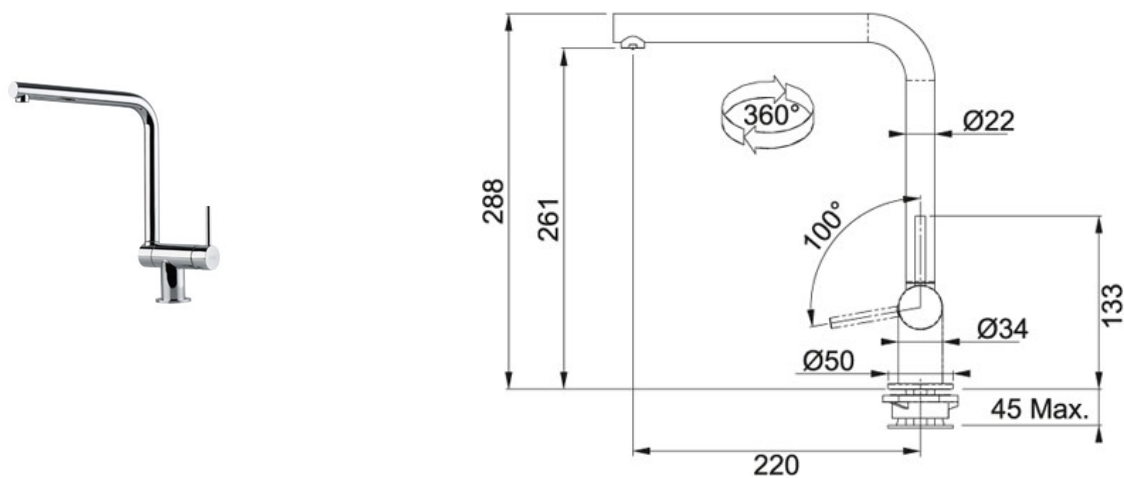

## Neptune Style Window Moomando de caño alto Cromo |

115.0263.158

FAMILY : Grifería | SERIE : Neptune Style Window | MODEL : Moomando de caño alto | FINISH : Cromo | INSTALLATION TYPE : Abatible | PRODUCT LINE : Neptune

### DATOS TÉCNICOS

Base	Ø 50 mm
Versión	Swivel Spout
Tipo	Cartucho cerámico Ø 28 mm
Cartucho	Discos cerámicos de Ø 28 mm.
Tipo de Mando	Side Lever
Altura total (mm.)	288,00 mm
Caída de agua	261,00 mm
Rotación	360 °
Altura mínima	80,00 mm