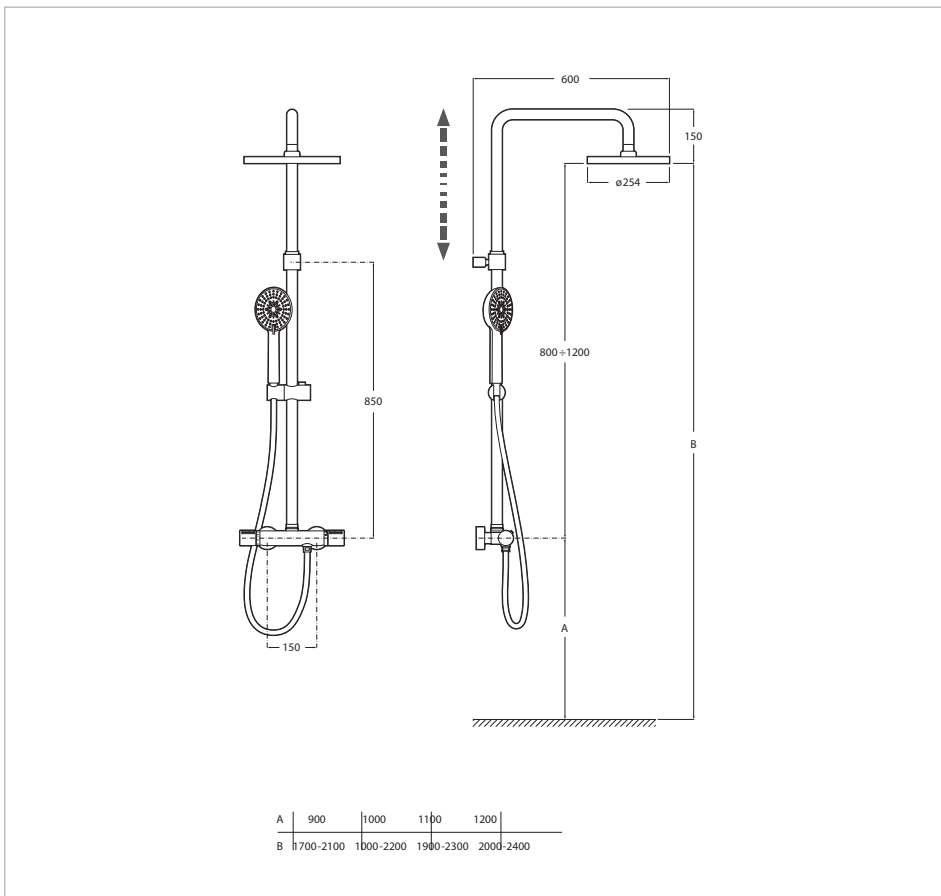

ROUND - Columna de ducha termostática

ROUND - Columna termostática para ducha.
Incluye rociador de \varnothing 250 mm, ducha de mano de \varnothing 100 mm de 3 funciones, flexible de PVC satinado de 1,75 m y soporte articulado

Acabado: Cromado

Adecuada para: Ducha

Flexible incluido

Forma del rociador: Circular

Funciones del rociador: Rain

Grifería: Incluida

Número de salidas de agua: 2

Teléfono de ducha: Incluido

Tipo de grifería: Termostática

Tipo de instalación: Mural

Medidas

Anchura: 600 mm.

Altura: 1350 mm.

Incluye

5B1B03C00 Ducha de mano con 3 funciones

Opcional

Dibujos técnicos

Ducha de mano con 3 funciones

Acabado: Cromado
 Diámetro (mm): 100
 Forma: Circular
 Número de funciones: 3

Inspirada en los elementos básicos de la naturaleza, proporciona una estética de líneas sencillas, puras y contemporáneas. Disponible en una amplia gama de soluciones.