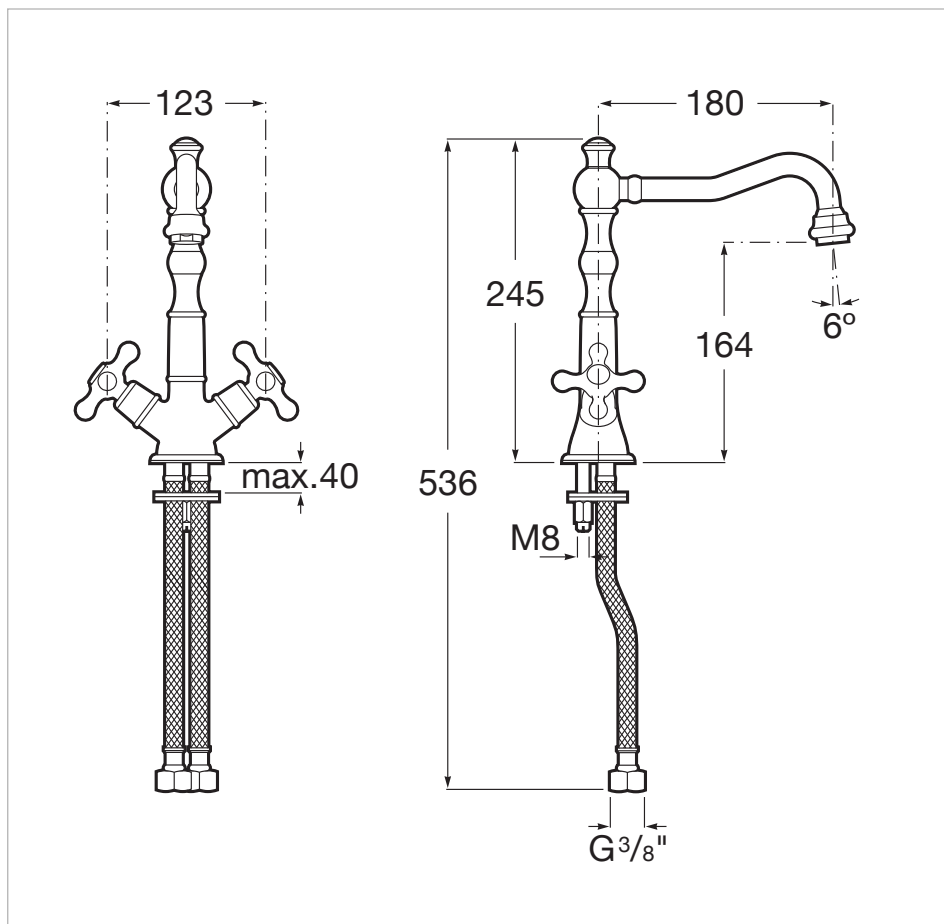

Mezclador bimando para lavabo con caño alto giratorio con desagüe click-clack, cuerpo liso

Mezclador bimando para lavabo con caño alto giratorio, cuerpo liso, aireador, desagüe click-clack y enlaces de alimentación flexibles.

Lugar de instalación: Lavabo

Tipo de instalación: De repisa

Dibujos técnicos

Carmen es un homenaje a uno de los lavabos más icónicos de Roca en los años 40, que regresa con un marcado carácter vintage para convertirse en una colección de porcelana y mobiliario con las últimas innovaciones en el diseño de espacios de baño.