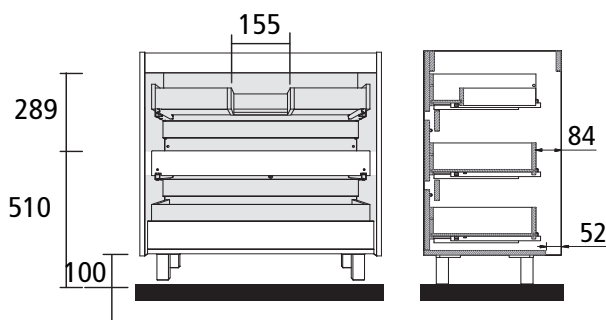

Materiales

- **Fabricación frentes (espesor=16mm):**
 - **Blanco Brillo:** tablero de partículas laminado lacado con pintura poliéster alto brillo UV.
 - **Gris mate, Roble Eternity, Roble Caledonia:** tablero de partículas laminado.
- **Fabricación laterales (espesor=16mm):**
 - **Blanco Brillo:** tablero de partículas laminado alto brillo y cantos de PVC con cola PUR
 - **Gris mate, Roble Eternity, Roble Caledonia:** tablero de partículas laminado.
- **Fabricación estructura interna (espesor=16mm):** tablero de partículas laminado.
- **Cajones:** Cajón de madera con guía oculta de extracción parcial de cierre amortiguado y regulación en altura. Capacidad de carga máx. 25 Kg.
- **Puerta (mueble 850 mm):** Cierre amortiguado "soft-close". 1 estante de madera.

Acabados interiores

Herrajes

- **Patas:** patas de ABS en acabado anodizado brillo. (altura 100 mm)

Dimensiones y peso embalaje según medida mueble en mm.

	600	800	850	1000
Longitud mm.	650	845	895	1045
Fondo mm.	495			
Altura mm.	840	835	830	835
Peso neto Kg.	27	32,3	38,4	37,5
Peso bruto Kg.	29,4	35,1	41,2	40,7

Lavabos disponibles.

- 600 / 800 / 1000: Iberia poza centrada
- 850 :Iberia poza desplazada
- 1200 : Iberia doble poza

Espacio libre toma de agua

Mueble 3 cajones

Dimensiones mueble

Mueble 3 cajones
El modelo de 1196mm se conforma con 2 muebles de 598mm.