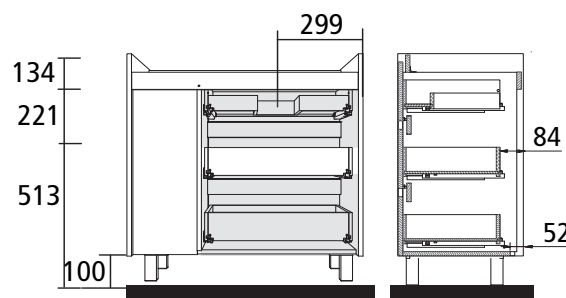

Materiales

- **Fabricación frentes (espesor=16mm):**
 - **Blanco Brillo:** tablero de partículas laminado lacado con pintura poliéster alto brillo UV.
 - **Gris mate, Roble Eternity, Roble Caledonia:** tablero de partículas laminado.
- **Fabricación laterales (espesor=16mm):**
 - **Blanco Brillo:** tablero de partículas laminado alto brillo y cantos de PVC con cola PUR
 - **Gris mate, Roble Eternity, Roble Caledonia:** tablero de partículas laminado.
- **Fabricación estructura interna (espesor=16mm):** tablero de partículas laminado.
- **Cajones:** Cajón de madera con guía oculta de extracción parcial de cierre amortiguado y regulación en altura. Capacidad de carga máx. 25 Kg.
- **Puerta (mueble 850 mm):** Cierre amortiguado "soft-close". 1 estante de madera.

Acabados interiores

Herrajes

- **Patas:** patas de ABS en acabado anodizado brillo. (altura 100 mm)

Dimensiones y peso embalaje según medida mueble en mm.

	600	800	850	1000
Longitud mm.	650	845	895	1045
Fondo mm.	495			
Altura mm.	840	835	830	835
Peso neto Kg.	27	32,3	38,4	37,5
Peso bruto Kg.	29,4	35,1	41,2	40,7

Lavabos disponibles.

- 600 / 800 / 1000: Iberia poza centrada
- 850 :Iberia poza desplazada
- 1200 : Iberia doble poza

Espacio libre toma de agua

Mueble 3 cajones

Dimensiones mueble

Mueble 3 cajones
El modelo de 1196mm se conforma con 2 muebles de 598mm.

Mueble 3 cajones + 1 puerta

Mueble 3 cajones + 1 puerta

Zócalo opcional

• **Fabricación frentes (espesor=16mm):**

- **Blanco Brillo:** tablero de partículas laminado lacado con pintura poliéster alto brillo UV.
- **Gris mate, Roble Eternity, Roble Caledonia:** tablero de partículas laminado.