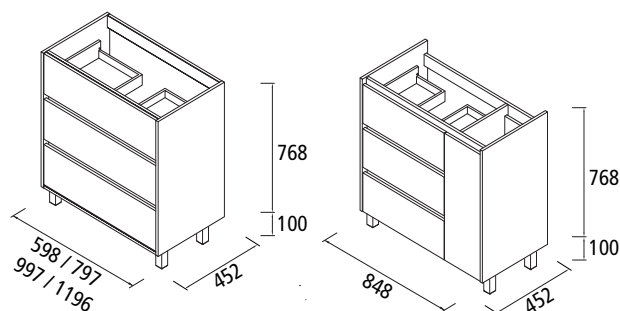

Materiales

- **Fabricación frentes (espesor=16mm):**
 - **Blanco Brillo:** tablero de partículas laminado lacado con pintura poliéster alto brillo UV.
 - **Gris mate, Roble Eternity, Roble Caledonia:** tablero de partículas laminado.
- **Fabricación laterales (espesor=16mm):**
 - **Blanco Brillo:** tablero de partículas laminado alto brillo y cantos de PVC con cola PUR
 - **Gris mate, Roble Eternity, Roble Caledonia:** tablero de partículas laminado.
- **Fabricación estructura interna (espesor=16mm):** tablero de partículas laminado.
- **Cajones:** Cajón de madera con guía oculta de extracción parcial de cierre amortiguado y regulación en altura. Capacidad de carga máx. 25 Kg.
- **Puerta (mueble 850 mm):** Cierre amortiguado "soft-close". 1 estante de madera.

Acabados interiores

Herrajes

- **Patas:** patas de ABS en acabado anodizado brillo. (altura 100 mm)

Dimensiones y peso embalaje según medida mueble en mm.

	600	800	850	1000
Longitud mm.	650	845	895	1045
Fondo mm.	495			
Altura mm.	840	835	830	835
Peso neto Kg.	27	32,3	38,4	37,5
Peso bruto Kg.	29,4	35,1	41,2	40,7

Lavabos disponibles.

- 600 / 800 / 1000: Iberia poza centrada
- 850 :Iberia poza desplazada
- 1200 : Iberia doble poza

Espacio libre toma de agua

Mueble 3 cajones

Dimensiones mueble

Mueble 3 cajones
El modelo de 1196mm se conforma con 2 muebles de 598mm.

Mueble 3 cajones + 1 puerta

Mueble 3 cajones + 1 puerta

Zócalo opcional

• **Fabricación frentes (espesor=16mm):**

- **Blanco Brillo:** tablero de partículas laminado lacado con pintura poliéster alto brillo UV.
- **Gris mate, Roble Eternity, Roble Caledonia:** tablero de partículas laminado.