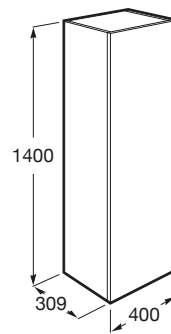

BEYOND

Módulo columna

MEDIDAS

Longitud 400 mm.

Anchura 309 mm.

Altura 1400 mm.

PVPR (IVA INCLUIDO)

899,03 €

COLORES Y ACABADOS

806 Blanco brillo

DIBUJOS TÉCNICOS

CARACTERÍSTICAS

Cajas organizadoras: 2

Combinación de puertas y cajones: 1 Puerta

Estantes interiores: 5

Estructura del mueble: Puertas